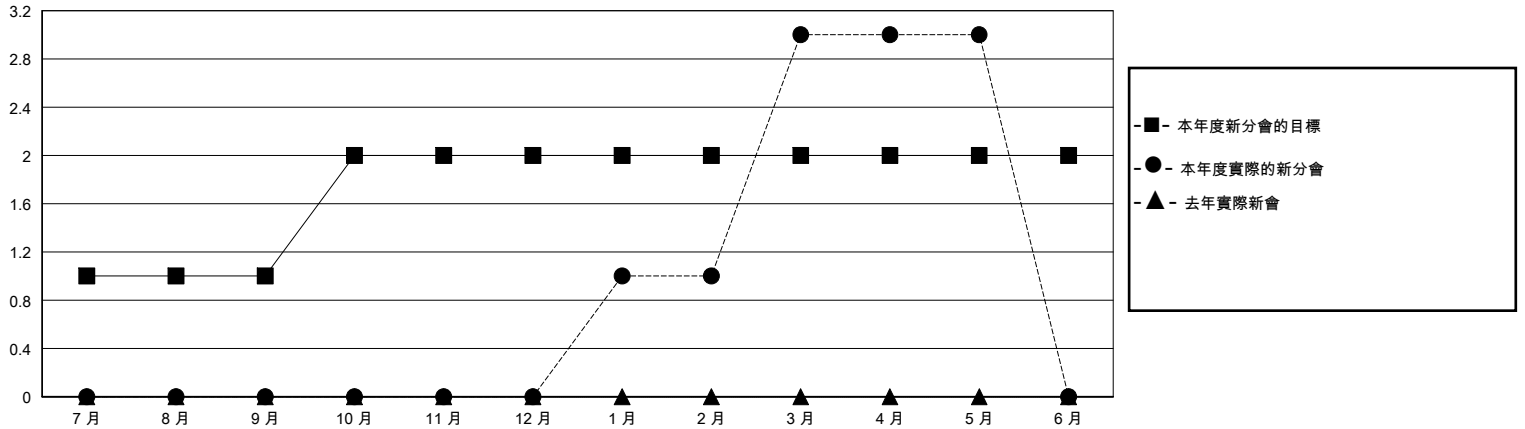

MONTHLY MEMBERSHIP PROGRESS REPORT

District 300A 3

Results as of: 5/31/2024

GMT:

地點 REP OF CHINA

GMT憲章區

分會			
成果 2023-2024			
季	新分會目標	新會	會員流失的分會
7月/8月/9月	1	0	0
10月/11月/12月	1	0	0
1月/2月/3月	0	3	0
4月/5月/6月	0	0	0

位會員@每位須繳			
成果 2023-2024			
季	會員淨增長目標	實際會員增長數	實際退會會員 (包括轉會)
7月/8月/9月	80	294	46
10月/11月/12月	60	17	34
1月/2月/3月	50	193	7
4月/5月/6月	50	9	29

目標與實際新會累積

目標和實際會員累積

已取消的分會: 0	59 CLUBS OF 61 增添1位或以上的新會員	性別分佈
放棄的會員	點擊這裡取得彙計會員數據	男 1,191 (46.25%)
過世 0		女 1,384 (53.75%)
分會已取消 0	總計家庭單位會員數	70
其他 117	支付減半會費的家庭會員	37
總計 117		