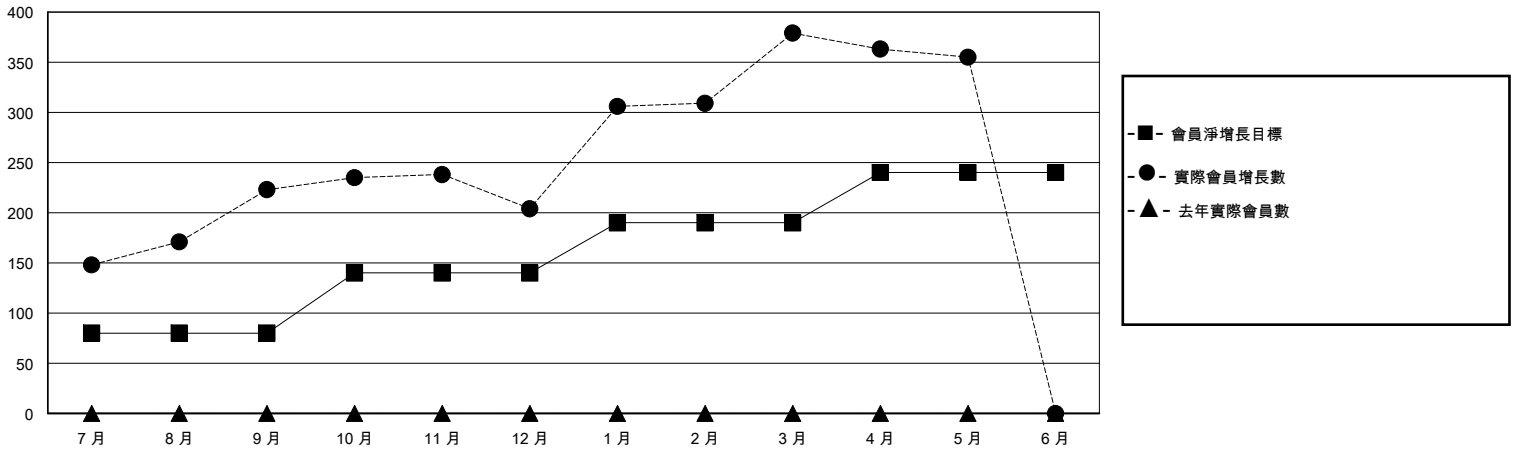

MONTHLY MEMBERSHIP PROGRESS REPORT

District 300A 3

Results as of: 5/31/2024

GMT:

地點 REP OF CHINA

GMT憲章區

分會			
成果 2023-2024			
季	新分會目標	新會	會員流失的分會
7月/8月/9月	1	0	0
10月/11月/12月	1	0	0
1月/2月/3月	0	3	0
4月/5月/6月	0	0	0

位會員@每位須繳			
成果 2023-2024			
季	會員淨增長目標	實際會員增長數	實際退會會員 (包括轉會)
7月/8月/9月	80	294	46
10月/11月/12月	60	17	34
1月/2月/3月	50	193	7
4月/5月/6月	50	9	29

目標與實際新會累積

目標和實際會員累積

已取消的分會: 0	59 CLUBS OF 61 增添1位或以上的新會員	性別分佈
放棄的會員	點擊這裡取得彙計會員數據	男 1,191 (46.25%)
過世 0		女 1,384 (53.75%)
分會已取消 0	總計家庭單位會員數	70
其他 117	支付減半會費的家庭會員	37
總計 117		